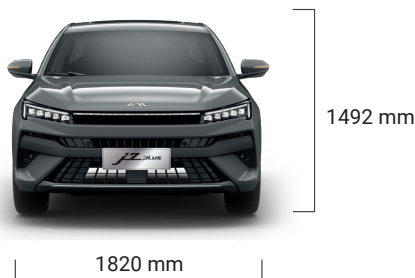

TECHNICKÉ ÚDAJE

Zdvihový objem motora [cm³]	1499
Počet valcov	4
Výkon motora kW (k) [ot./min]	100 (136) / 5 500
Max. krútiaci moment [Nm / ot./min]	200 / 2 000 - 4 500
Palivo	Benzín
Emisná norma	EURO 6
Emisie [g/km]	214,3
Kombinovaná spotreba paliva podľa WLTP [l/100 km]	7,2
Maximálna rýchlosť [km/h]	170
Zrýchlenie 0 – 100 km/h [s]	12
Prevodovka	Automatická CVT
Druh pohonu	FWD
Náprava (predná / zadná)	McPherson / viacprvková
Brzdy (predné / zadné)	kotúčové / kotúčové

Pohotovostná hmotnosť [kg]	1 440
Maximálna prípustná celková hmotnosť [kg]	1865

Typ karosérie	liftback
Priemer otáčania [m]	11,5
Počet dverí	5
Počet sedadiel	5
Objem batožinového priestoru (štandardný / sklopené operadlá) [l]	540 / 1 650
Objem palivovej nádrže [l]	55
Pneumatiky	215/50 R17
Rezervné koleso	dojazdové

Uvedené hodnoty spotreby paliva a emisií CO₂ boli merané podľa skúšobnej metódy WLTP stanovenej nariadením (EÚ) 2017/1151; skutočná spotreba a emisie sa môžu líšiť v závislosti od štýlu jazdy, podmienok a konfigurácie vozidla. Fotografie a vizuálne materiály sú len ilustračné a môžu sa líšiť od skutočnosti. Spoločnosť GBJ s.r.o. si vyhradzuje právo kedykoľvek bez predchádzajúceho upozornenia zmeniť ceny, technické údaje, výbavu aj špecifikácie. Uvedené informácie majú informatívny charakter a nepredstavujú záväznú ponuku; záväzné podmienky sú vždy stanovené v kúpnej zmluve u autorizovaného predajcu.